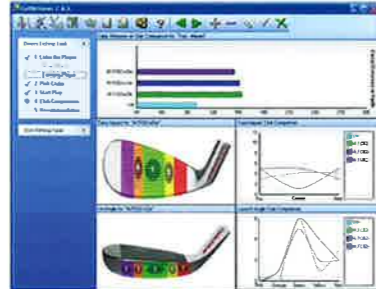

リプレイ ショットデータ データ保存

④ティ&クラブ選択

現在のライ状況と風

⑦スイングスタート

⑧ミニマップ

主な測定データ

- ・ボールスピード
- ・打ち出し角度
- ・方位角
- ・飛距離
- ・ヘッドスピード
- ・スイング軌道
- ・フェイス角度
- ・インパクト位置
- ・バックスピン量
- ・サイドスピン量
- ・滞空時間
- ・ボール軌道
- ・最高到達点
- ・ピンまでの距離

※測定データはプリントアウト可能。

Round

リアルを追求した本格的なラウンドシミュレーション。

Lesson

ショット毎の正確なデータをもとに、充実のレッスンが可能に！

golf
ACHIEVER™

www.achiever-grpj.com

充実のオプションソフトウェア

◆G.A Video Analysis

□スイング分析

カメラでスイングをキャプチャーし、スイング分析。
直線・円・角度などの描画ツールや2つのスイング動画を連動し比較していただけるのでレッスンに最適。

◆G.A CAS

□クラブフィッティング

正確なレーザーシステムと膨大なデータによる最適なクラブフィッティングが可能。

◆ゴルフコース

North America		Europe		Asia	
NA1	PBL Spyglass(CA), Kiawah Cougar Point(SC), Kias Desert (Fantasy)	EU1	SAL Jubilee(Scotland), Sand(Sweden), Kias Links(Fantasy)	AO1	Hokaido(Japan), Black Mountain(Thailand), Bonita Springs Classic(Fantasy)
NA2	Banff Springs(Canada), Kiawah Osprey Point(SC), PBL Del Monte(CA)	EU2	SAL New Course(Scotland), Halmstad(Sweden), Tuscany Meadow (Fantasy)	Special	
NA3	PBL Spanish Bay(CA), Kiawah Turtle Point(SC), Sea Pines Ocean Course(SC)	EU3	Royal Domoch(Scotland), SAL Eden Course, Edinburgh (Fantasy)		
NA4	PBL Kiawah Ocean(SC), Sea Pines Heron Points(SC), Highlands Links	EU4	SAL Strathlyrum , Oitavos G.C. (Portugal), Ullna (Sweden)	PB1	Pebble Beach(CA)
NA5	Sea Pines Harbor Town, Kiawah Oak Point(SC), Southern Dunes Golf Course	EU5	Fontana Golf Club, San Roque Golf Club, Olympic Hills	SA1	St Andrews Links

※導入コースは随時増加中

GAI Sim 基本セット

高性能アチーバーセンサー

パソコン

タッチパネルモニター

専用打席マット

オプション

プロジェクター